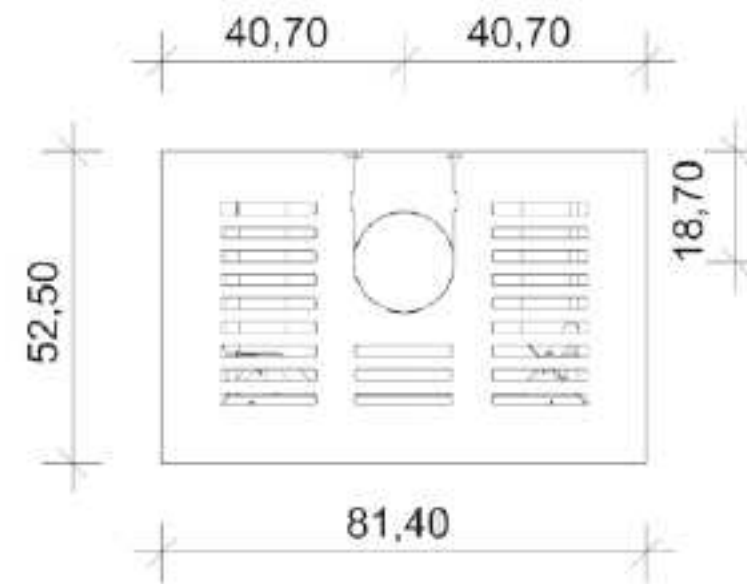

# Maßzeichnungen

Alle Maßangaben sind ca.-Angaben in cm, da aus produktionstechnischen Gründen gewisse Toleranzen auftreten können.

neocube  
modern style of fire

Technisches Datenblatt | Modell C10