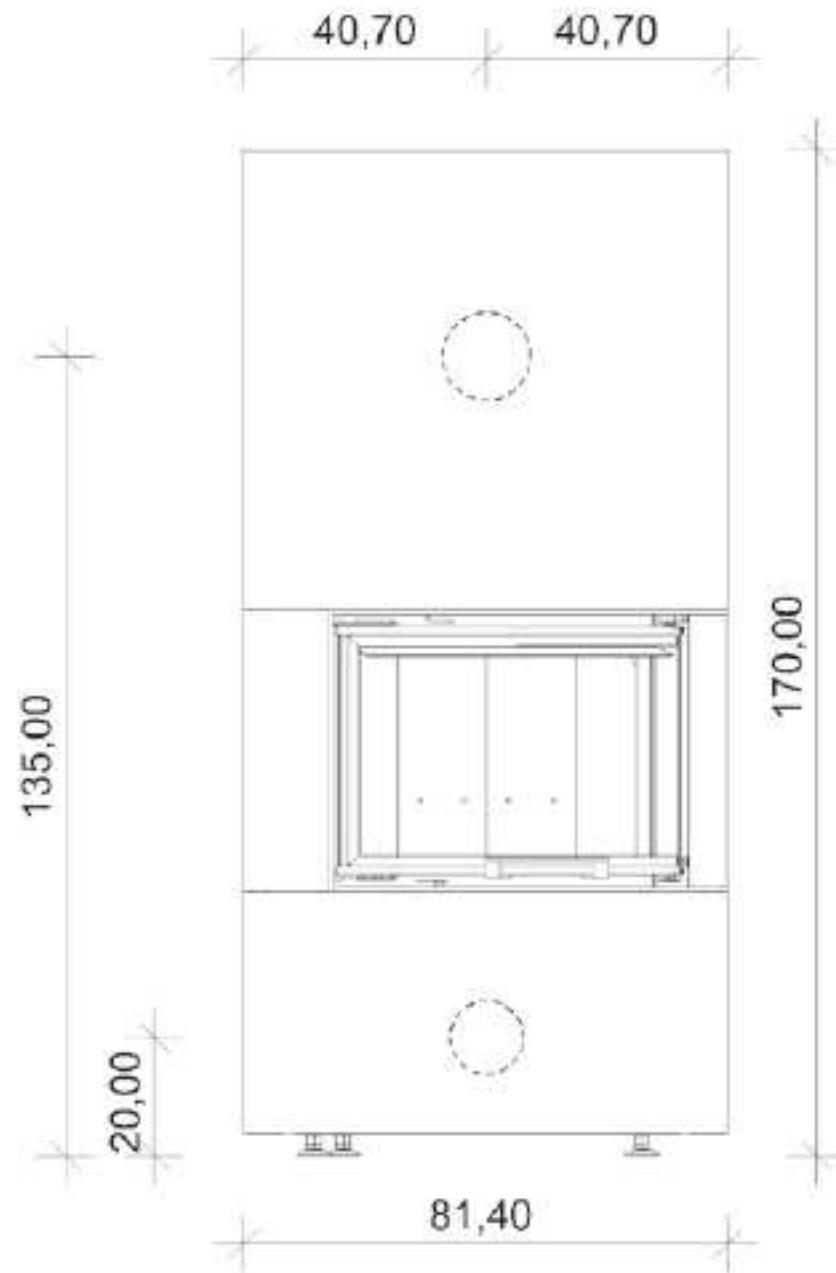

# Maßzeichnungen

Alle Maßangaben sind ca.-Angaben in cm, da aus produktionstechnischen Gründen gewisse Toleranzen auftreten können.

neocube  
modern style of fire

Technisches Datenblatt | Modell C10