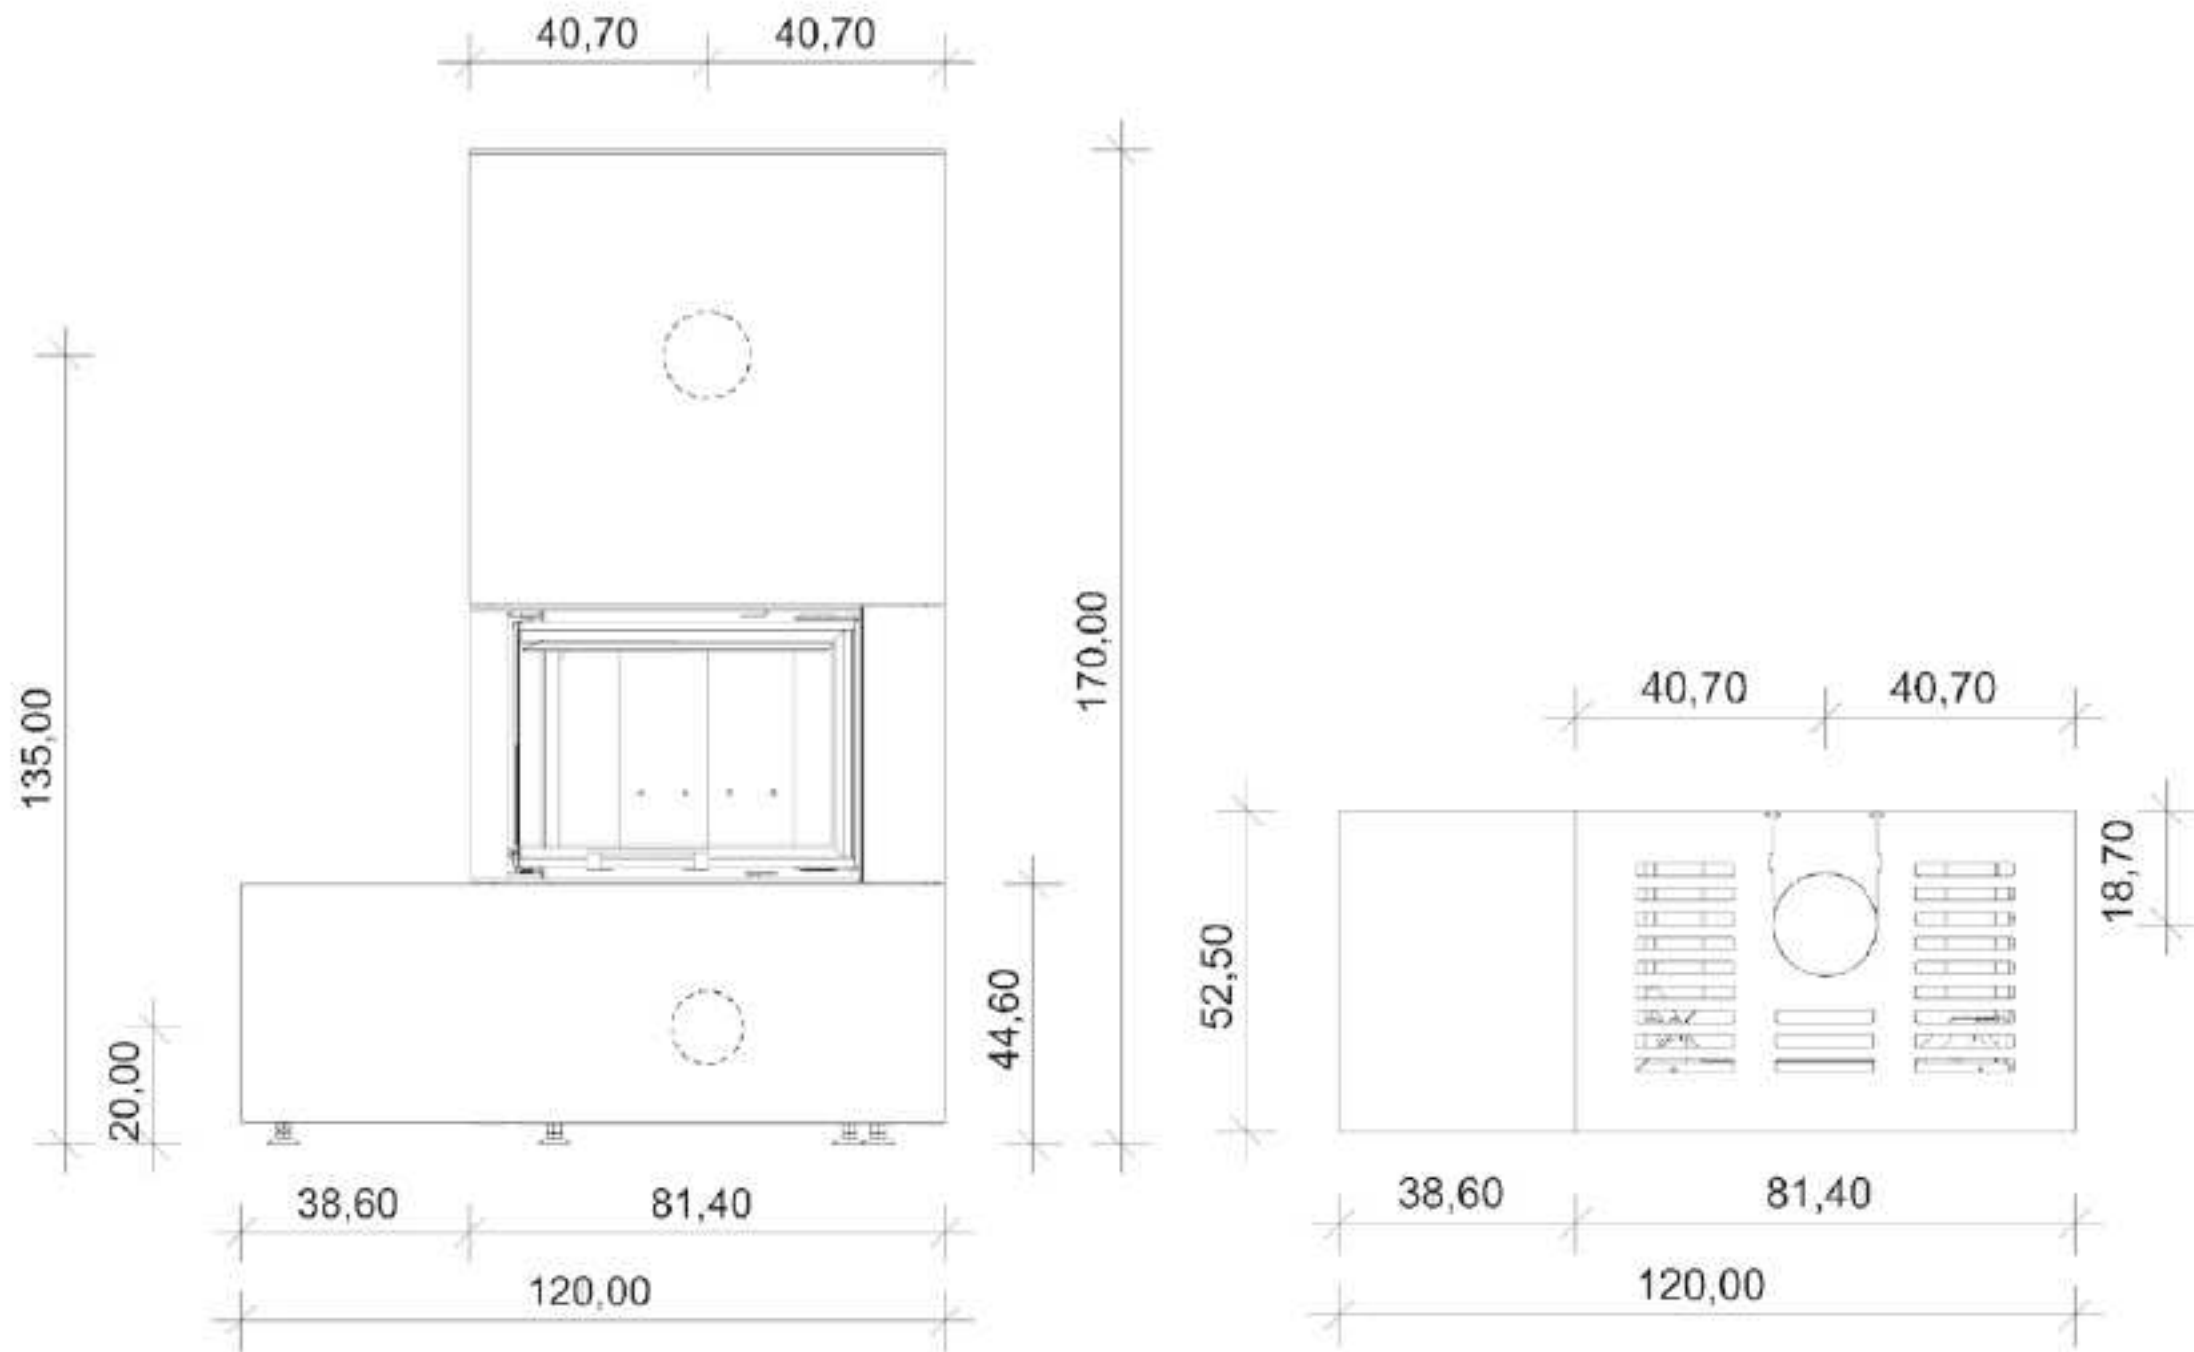

# Maßzeichnungen

Alle Maßangaben sind ca.-Angaben in cm, da aus produktionstechnischen Gründen gewisse Toleranzen auftreten können.

neocube  
modern style of fire

Technisches Datenblatt | Modell C23